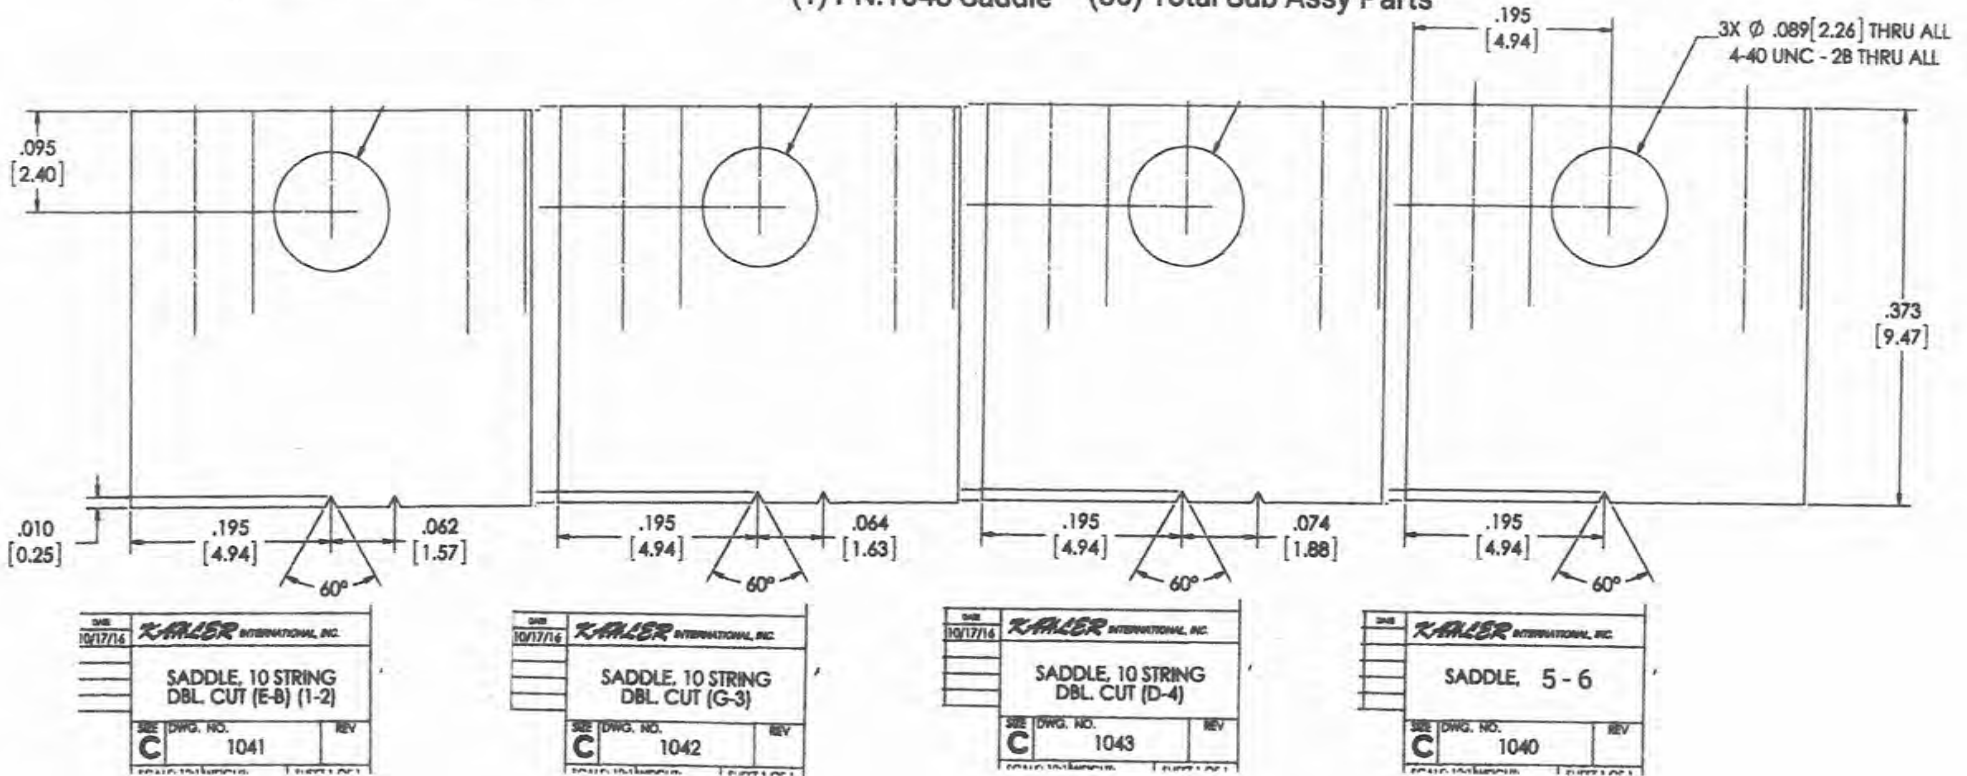

PN: 1046 Saddle Sub Assy
 6 saddles (4) Dbl cut for 10 strg.
 for : PN: 1033 Quad assy.

(2) PN:1040 Saddles (6) PN:1044 Intonation bolts
 (2) PN:1041 Saddles (6) PN:1045 Intonation Springs
 (1) PN:1042 Saddle (12) PN: 8320 -KX Riser Screws
 (1) PN:1043 Saddle (30) Total Sub Assy Parts

PN:1047 Saddle Sub Assy
 6 saddles for 6 string
 For: PN:1023 Quad assy.

(6) PN: 1040 saddles
 (See print under PN: 1046)
 (6) PN: 1044 Intonation bolts
 (6) PN: 1045 Intonation springs
 (12) PN: 8320-KX Riser Screws
 (30) Total Sub Assy Parts